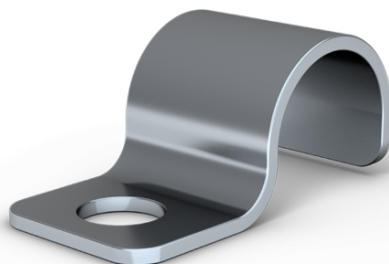

KAAPELIKIINNIKE JR 14+

Kiinnike vaativiin ympäristöihin, valmistettu ruostumattomasta teräksestä. JR-kiinnike Plus eroaa tavallisista JR-kiinnikkeistä paksumman materiaalin, leveämmän otteen ja pyöreiden reikien ansiosta. Kiinnikkeet on valmistettu ruostumattomasta teräksestä ja rummutettu terävien reunojen minimoimiseksi. Sopii vaativiin ympäristöihin, joissa ulkoiset vaikutukset ovat suuria, kuten merenkulkuun ja offshore-olosuhteisiin.

Sähkönumero:	1305271
Määrä pakkausta kohti	100 Kpl
Halkaisija	14 mm
Paino	762 g
JR-pidike	Plus