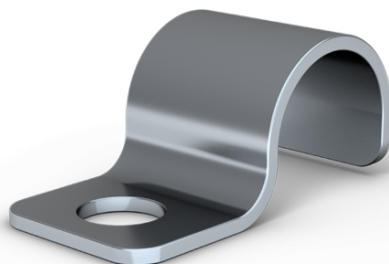

KAAPELIKIINNIKE JR 16+

Kiristin vaativiin ympäristöihin, valmistettu ruostumattomasta teräksestä.

JR-kiinnike Plus eroaa tavallisista JR-kiinnikkeistä paksumman materiaalin, leveämmän otteen ja pyöreiden reikien ansiosta. Kiinnikkeet on valmistettu ruostumattomasta teräksestä ja rummutettu terävien reunojen minimoimiseksi. Sopii vaativiin ympäristöihin, joissa ulkoiset vaikutukset ovat suuria, kuten merenkulkuun ja offshore-olosuhteisiin.

| | |
|------------------------------|---------|
| Sähkönumero: | 1305272 |
| Määrä pakkausta kohti | 100 Kpl |
| Halkaisija | 16 mm |
| Paino | 975 g |
| JR-pidike | Plus |