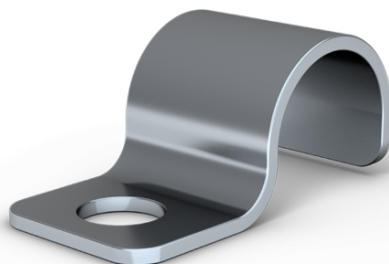

KAAPELIKIINNIKE JR 18+

Kiristin vaativiin ympäristöihin, valmistettu ruostumattomasta teräksestä.

JR-kiinnike Plus eroaa tavallisista JR-kiinnikkeistä paksumman materiaalin, leveämmän otteen ja pyöreiden reikien ansiosta. Kiinnikkeet on valmistettu ruostumattomasta teräksestä ja rummutettu terävien reunojen minimoimiseksi. Sopii vaativiin ympäristöihin, joissa ulkoiset vaikutukset ovat suuria, kuten merenkulkuun ja offshore-olosuhteisiin.

Sähkönumero:	1305273
Määrä pakkausta kohti	100 Kpl
Halkaisija	18 mm
Paino	980 g
JR-pidike	Plus