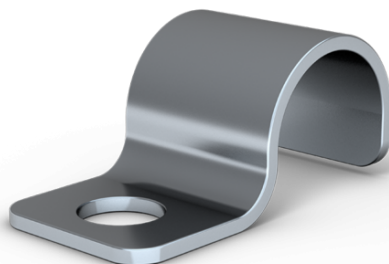

### **Kiristin vaativiin ympäristöihin, valmistettu ruostumattomasta teräksestä.**

JR-kiinnike Plus eroaa tavallisista JR-kiinnikkeistä paksumman materiaalin, leveämmän otteen ja pyöreiden reikien ansiosta. Kiinnikkeet on valmistettu ruostumattomasta teräksestä ja rummutettu terävien reunojen minimoimiseksi. Sopii vaativiin ympäristöihin, joissa ulkoiset vaikutukset ovat suuria, kuten merenkulkuun ja offshore-olosuhteisiin.